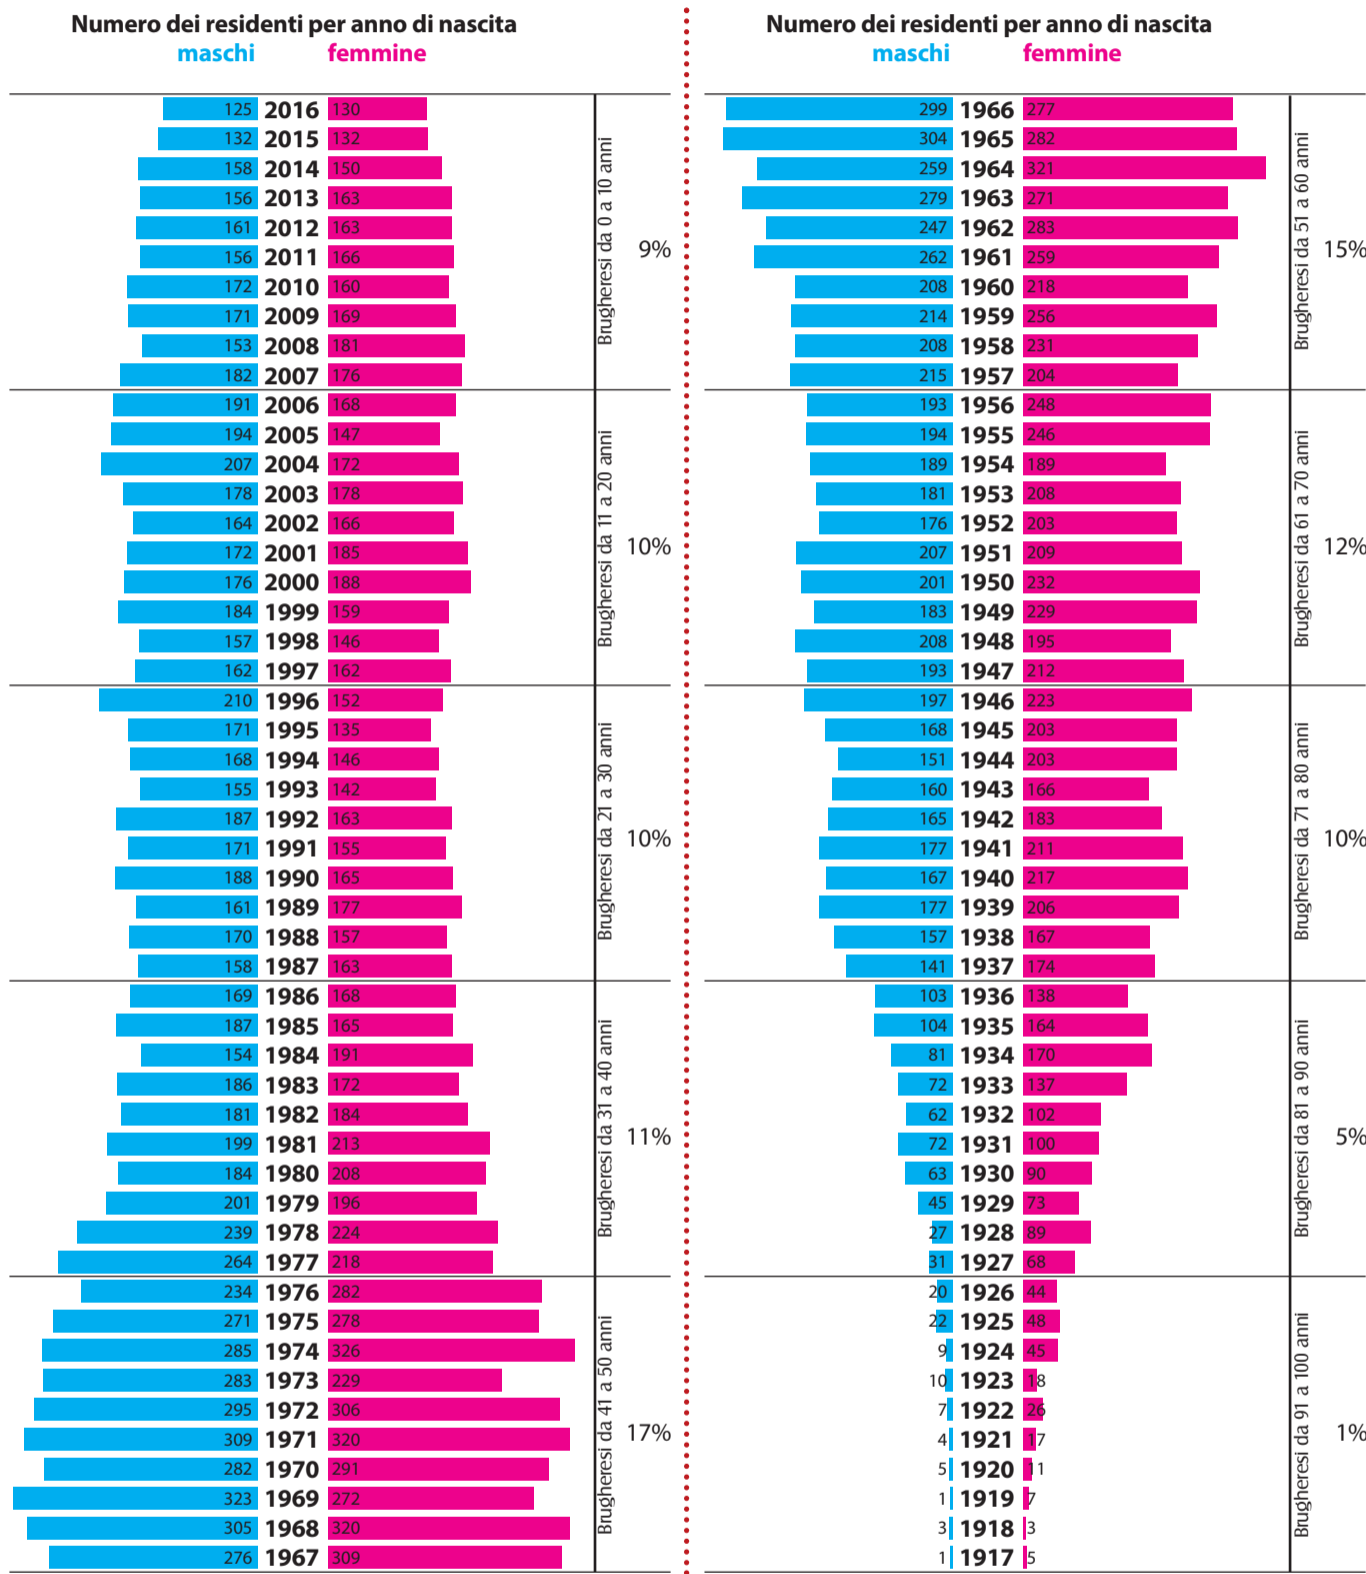

# 34.516 brugheresi: 1 su 3 ha tra i 40 e i 60 anni

I nati nel 1971 sono i più numerosi  
Popolazione in crescita costante

di G. Beretta, G. Maino e F. Magni

■ Brugherio tocca quota 34.516 abitanti. È il dato registrato al 31 dicembre dall'ufficio anagrafe comunale (ufficio che ha fornito tutti i dati presenti in questa pagina). Rispetto al 2013, quando eravamo in 34.049, c'è stato un aumento di quasi 500 unità. In linea con gli anni dal 2003 ad oggi, Brugherio è cresciuta di circa mille abitanti ogni 5 anni.

### I più numerosi sono i quarantenni

La fascia d'età più presente in città è quella dei quarantenni: sono il 17%. Il record per anno singolo è dei nati nel 1971: sono 629. Al vertice opposto, il 1914 e il 1913 registrano una sola donna, mentre non è rimasto alcun nato nel 1916. L'età media della città è di 45 anni, leggermente sopra la media italiana e provinciale, che è di 44 anni.

### Il 6 per cento ha più di 80 anni

Aggregando le età per ventenni, si rileva che oggi un brugherese su tre (il 32%) è tra i 41 e i 60 anni. Distanziata la fascia tra i 61 e gli 80 anni: sono il 22%, seguiti a ruota dalle persone tra i 21 e i 40 anni, che sono il 21%. Solo quarti i giovani e giovanissimi, da zero a 20 anni: costituiscono il 19% della popolazione. Il 6% dei cittadini, infine, ha più di 81 anni.