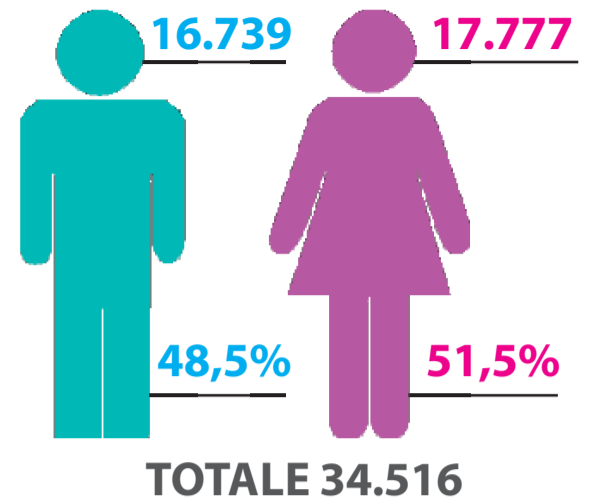

# 34.516 brugheresi: 1 su 3 ha tra i 40 e i 60 anni

I nati nel 1971 sono i più numerosi  
Popolazione in crescita costante

di G. Beretta, G. Maino e F. Magni

■ Brugherio tocca quota 34.516 abitanti. È il dato registrato al 31 dicembre dall'ufficio anagrafe comunale (ufficio che ha fornito tutti i dati presenti in questa pagina). Rispetto al 2013, quando eravamo in 34.049, c'è stato un aumento di quasi 500 unità. In linea con gli anni dal 2003 ad oggi, Brugherio è cresciuta di circa mille abitanti ogni 5 anni.

### I più numerosi sono i quarantenni

La fascia d'età più presente in città è quella dei quarantenni: sono il 17%. Il record per anno singolo è dei nati nel 1971: sono 629. Al vertice opposto, il 1914 e il 1913 registrano una sola donna, mentre non è rimasto alcun nato nel 1916. L'età media della città è di 45 anni, leggermente sopra la media italiana e provinciale, che è di 44 anni.

### Il 6 per cento ha più di 80 anni

Aggregando le età per ventenni, si rileva che oggi un brugherese su tre (il 32%) è tra i 41 e i 60 anni. Distanziata la fascia tra i 61 e gli 80 anni: sono il 22%, seguiti a ruota dalle persone tra i 21 e i 40 anni, che sono il 21%. Solo quarti i giovani e giovanissimi, da zero a 20 anni: costituiscono il 19% della popolazione. Il 6% dei cittadini, infine, ha più di 81 anni.